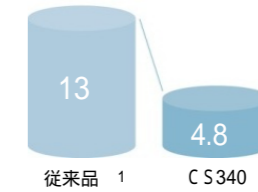

「スゴフチ」

ツイントルネード洗浄

トルネード洗浄なので、少ない水でも前方の返し部分から後方部までしっかり洗浄。

4.8 超節水で水道料金もおトク

環境にやさしく、しかも経済的。従来品に比べ約70%の節水で、スピーディーでパワフルに洗浄します。

大洗浄 4.8
小洗浄 3.6

従来品と比べて年間
約14,000円
おトク!

年間で約70%
53,144 節水

浴槽
240
×
約221杯

年間使用日数:365日 家族4人(男性2人・女性2人) 大1回/日・人、小3回/日・人 2
「省エネ・防犯住宅推進アプローチブック」より 水道代=265(税込)円/m³
使用料金の試算結果については原則として100円未満を切り捨てて表記しています。
1 当社約10年前商品(C720R) 2 東京都水道局(20A・30m³/月・上下水道含む)より

静かな洗浄音

「ツイントルネード洗浄」採用で、静かな洗浄音を実現。