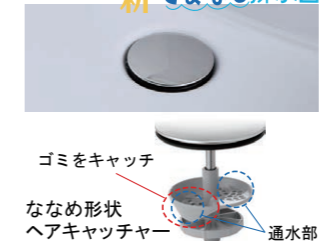

キレイアップ水栓

上から水が出るキレイアップ水栓は、水栓まわりに水がたまらないのでお掃除簡単です。

キレイアップ水栓

吐水切替

ホース収納式

シャワー吐水

整流吐水

ホースを引き出して、ボウル手前に水を流すこともできます。

エコハンドル

よく使う正面のハンドル位置で「水」を出す省エネ設計。

お湯が混合する位置はクリックでお知らせします。

新てまなし排水口

お手入れ簡単仕様でキレイをキープ！新てまなし排水口

ゴミをキャッチ
ななめ形状ヘアキャッチャー

スタンダードLED

長寿命・省電力のスタンダードLED。従来の蛍光灯と比べて約59%の省エネです。

3面鏡トレイアレンジ

5cm刻みで高さを自由にアレンジ。入れるものの高さにピッタリ合わせられます。

化粧台本体

扉タイプ
VJNT-755SY

ミラーキャビネット

3面鏡(全収納・スタンダードLED)
MVJ1-753TXSU

取っ手タイプ

取っ手レス仕様